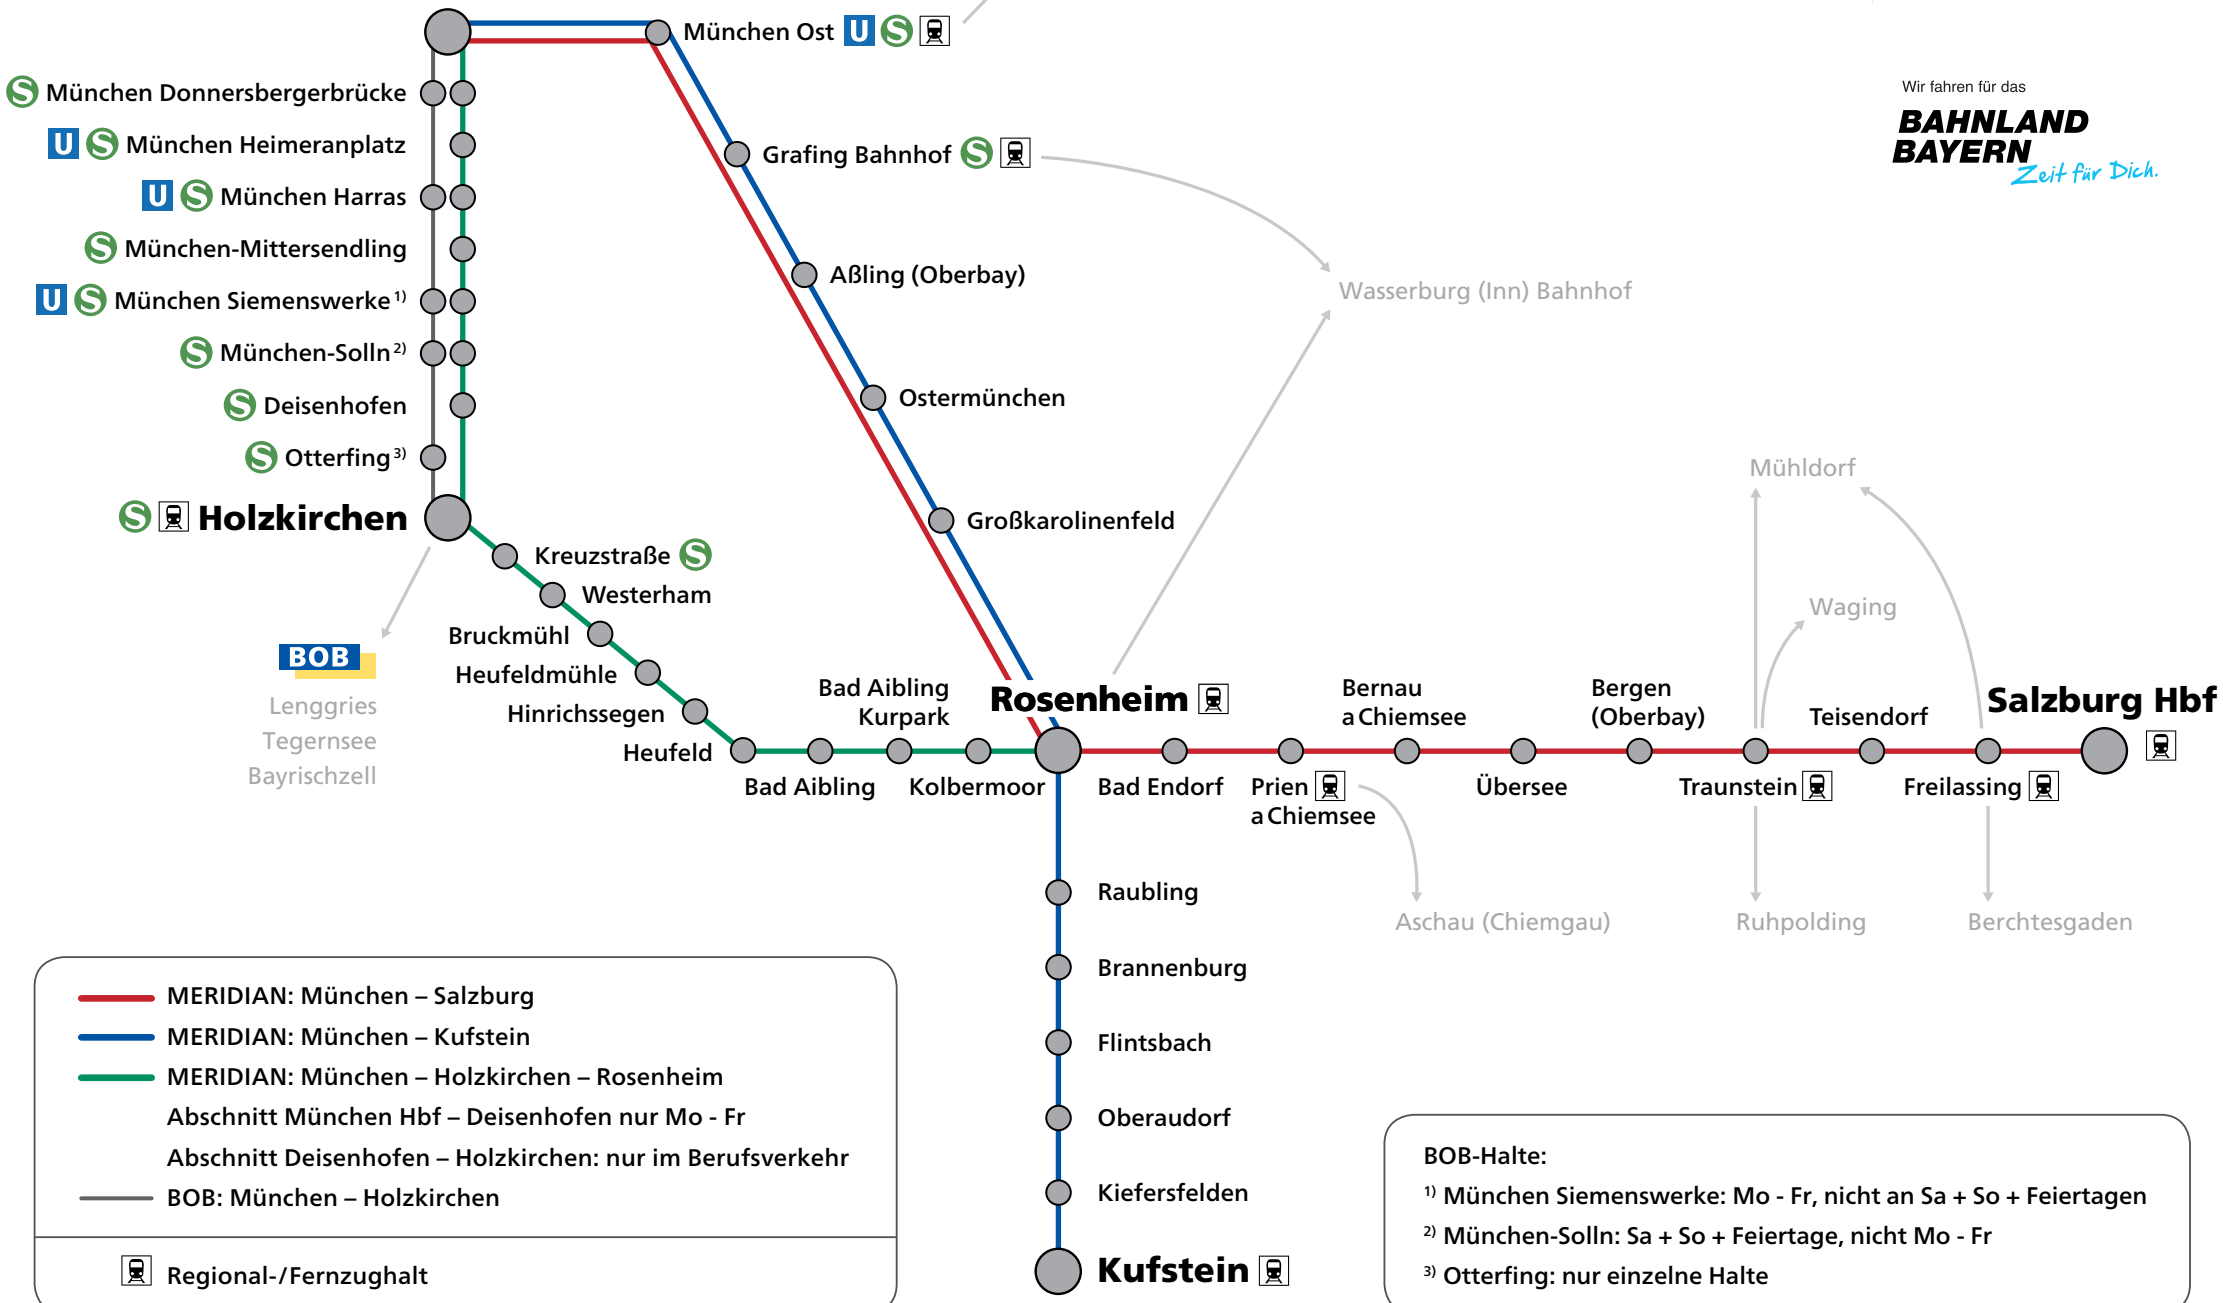

U S S München Hbf

Flughafen München/Markt Schwaben

- MERIDIAN: München – Salzburg
- MERIDIAN: München – Kufstein
- MERIDIAN: München – Holzkirchen – Rosenheim
Abschnitt München Hbf – Deisenhofen nur Mo - Fr
Abschnitt Deisenhofen – Holzkirchen: nur im Berufsverkehr
- BOB: München – Holzkirchen

Regional-/Fernzughalt

- BOB-Halte:**
- ¹⁾ München Siemenswerke: Mo - Fr, nicht an Sa + So + Feiertagen
 - ²⁾ München-Solln: Sa + So + Feiertage, nicht Mo - Fr
 - ³⁾ Otterfing: nur einzelne Halte