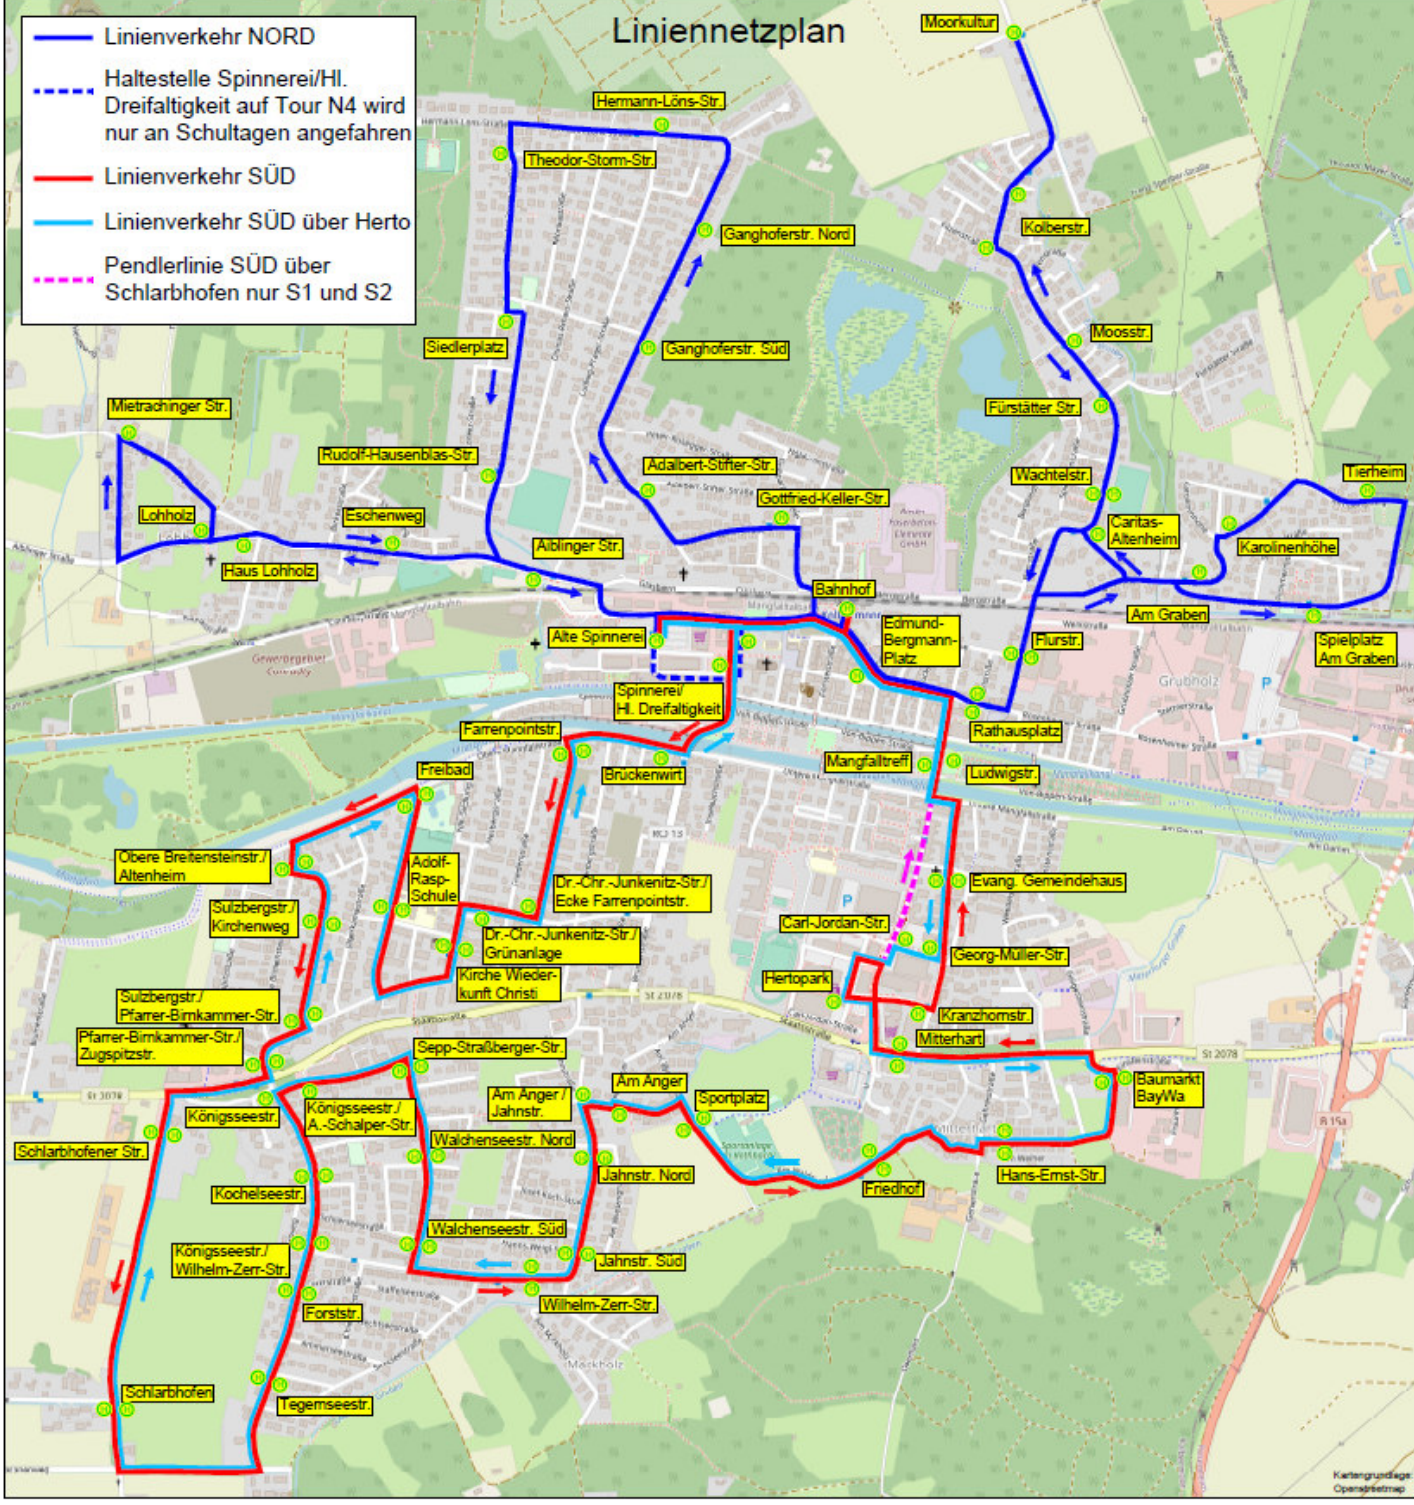

Liniennetzplan

- Linienverkehr NORD
- - - Haltestelle Spinnerei/Hl. Dreifaltigkeit auf Tour N4 wird nur an Schultagen angefahren
- Linienverkehr SÜD
- Linienverkehr SÜD über Herto
- - - Pendlerlinie SÜD über Schlarbhofen nur S1 und S2