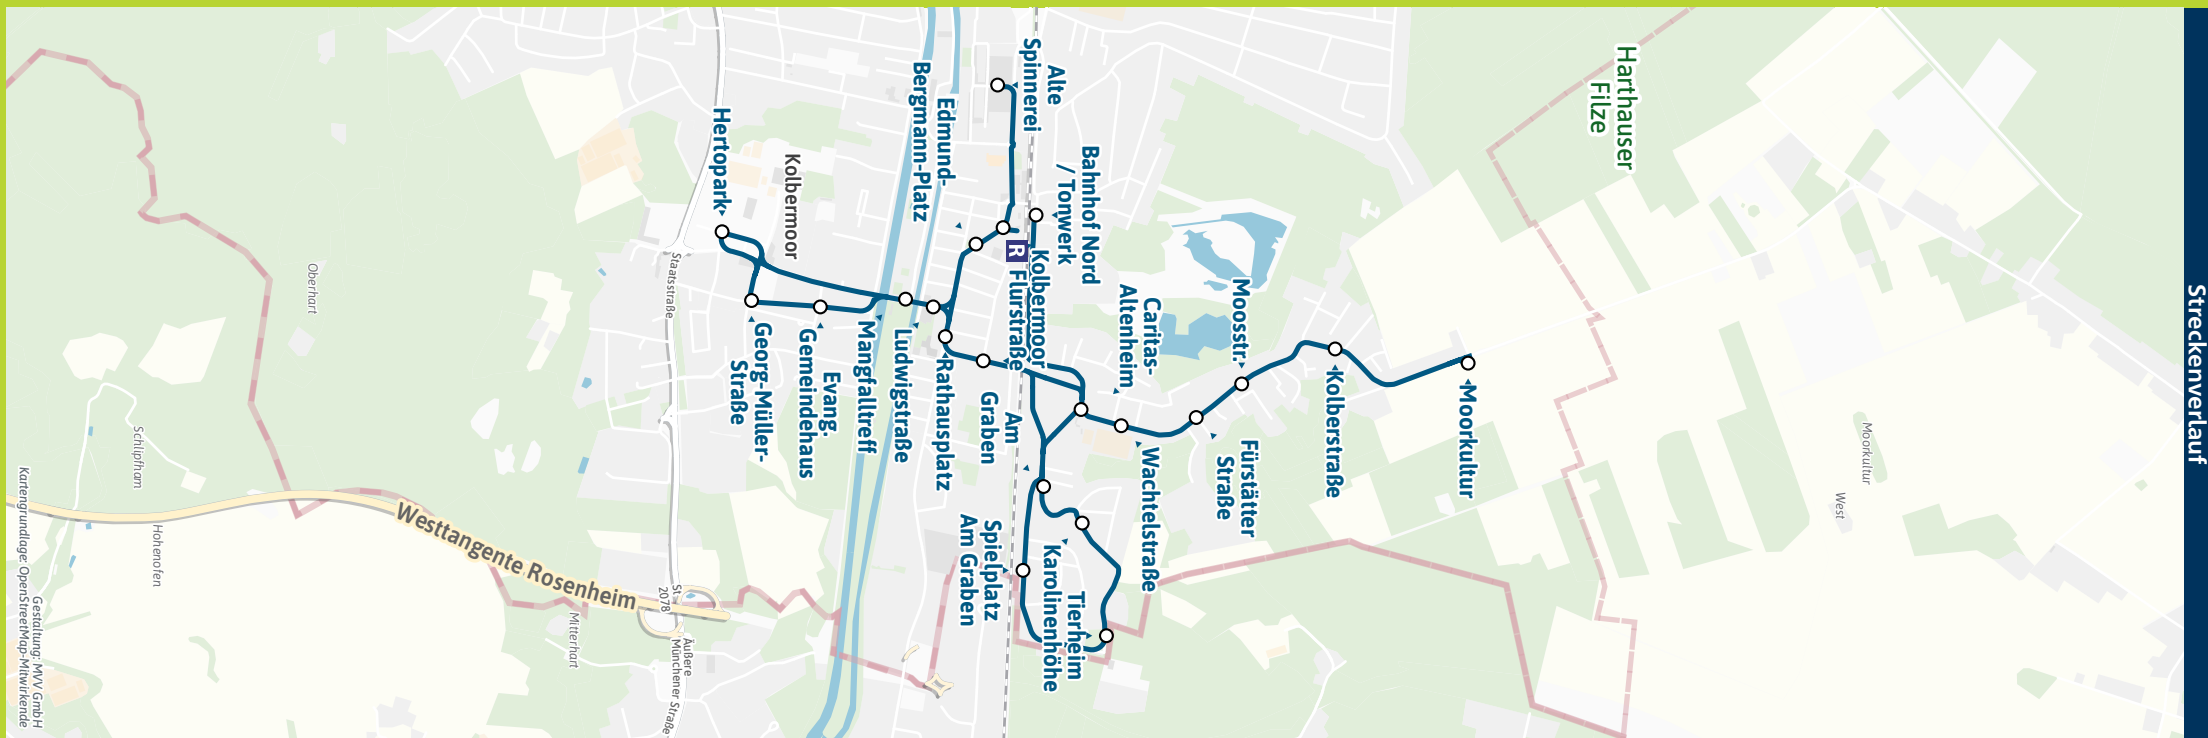

StadtBus 332 | Alle Haltestellen und weitere Linien

- Edmund-Bergm.-Pl.
- Rathausplatz
- Flurstraße
- Spielplatz Am Graben
- Tierheim
- Karolinenhöhe
- Am Graben
- Caritas-Altenheim
- Wachtelstraße
- Moosstr.
- Kolberstraße
- Moorkultur
- Kolberstraße
- Fürstatter Straße
- Wachtelstraße
- Flurstraße
- Rathausplatz
- Mangfalltreff
- Evang. Gemeindehaus
- Georg-Müller-Straße
- Hertopark
- Ludwigstraße
- Bahnhof ▶ 
- Bahnhof Nord / Tonwerk
- Alte Spinnerrei

Bestens informiert  
mit der MVV-App.

Fahrplan in Echtzeit, HandyTicket und  
aktuelle Meldungen. Alles in einer App.

[muv-muenchen.de/app](https://muv-muenchen.de/app)

Herausgeber Minifahrplan:  
Münchner Verkehrs- und Tarifverbund GmbH (MVV)  
Thierschstr. 2, 80536 München, im Auftrag der Verbundlandkreise im MVV

Minifahrplan  
2024

**BUS** 332

Kolbermoor Bahnhof **R** ▶  
Moorkultur ▶  
Kolbermoor Bahnhof **R**

[muv-auskunft.de](https://muv-auskunft.de)  
Fahrplan in Echtzeit

Streckenverlauf